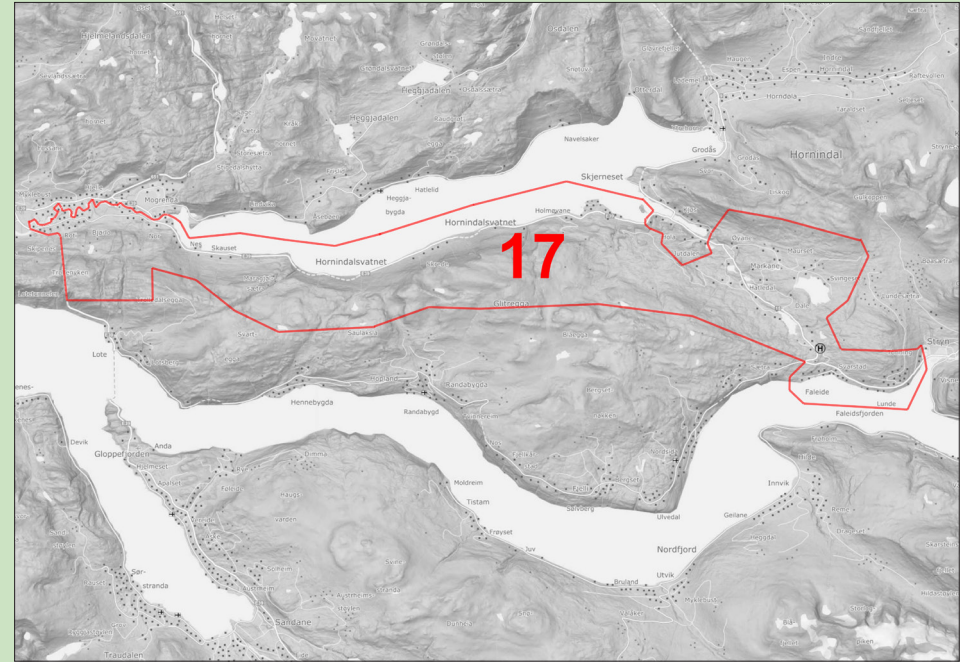

## RUTE 17

Norsvegen frå Skipenes bru, Nor, Nes, langs Hornindalsvatnet, Markane, Faleide, Vinsrygg til Vik.

**STRYN: Din lokale gjenbruksstasjon er på Svarstad**  
Opningstider: tysdag kl 12-19 og torsdag kl 12-19