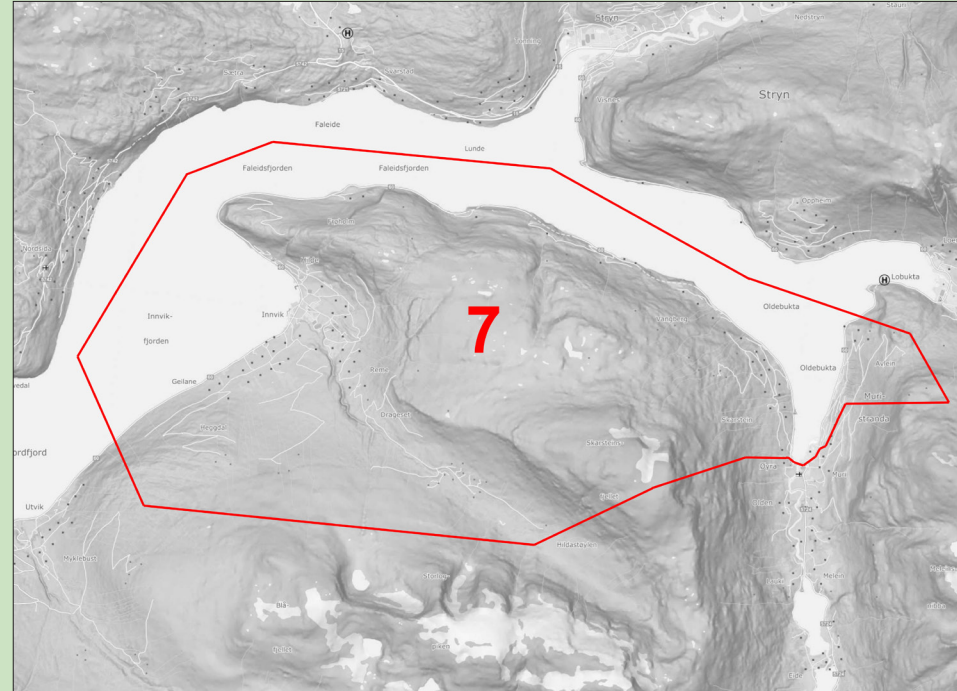

RUTE 7

Avlein, Avleinsstranda, Fjordsida av Fjordvegen,
Flintavegen, Leirane, Skarstein, Innvik.

Din lokale gjenbruksstasjon er på Svarstad
Opningstider: tysdag kl 12-19 og torsdag kl 12-19