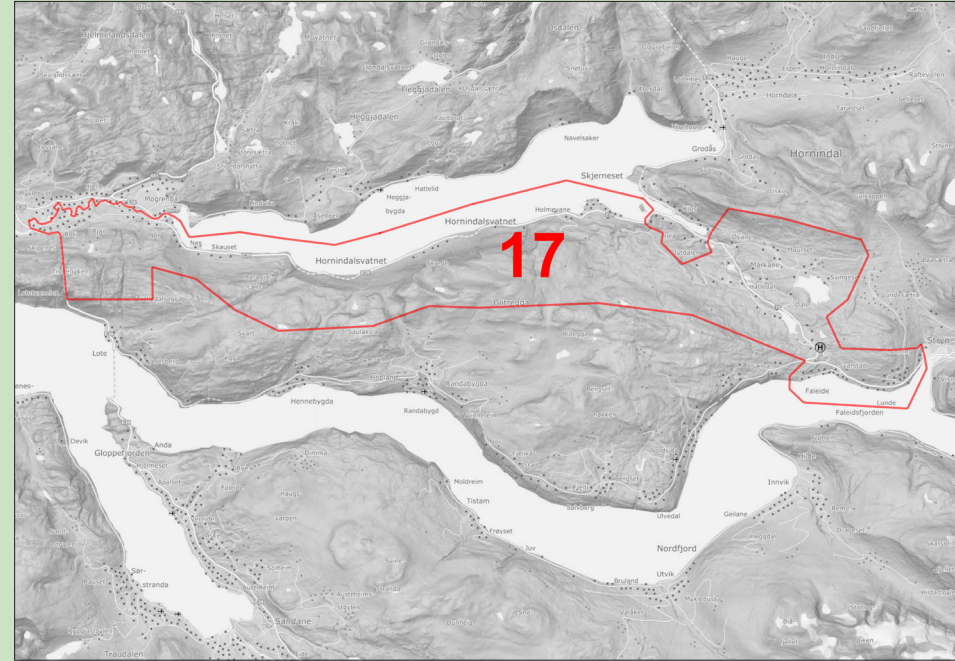

Alle dunkar må settast fram til
kl. 07.00 på dagen for tømning.

RUTE 17

Norsvegen frå Skipenes bru, Nor, Nes, langs Hornindalsvatnet,
Markane, Faleide, Vinsrygg til Vik.

STRYN: Din lokale gjenbruksstasjon er på Svarstad
Opningstider: tysdag kl 12-19 og torsdag kl 12-19