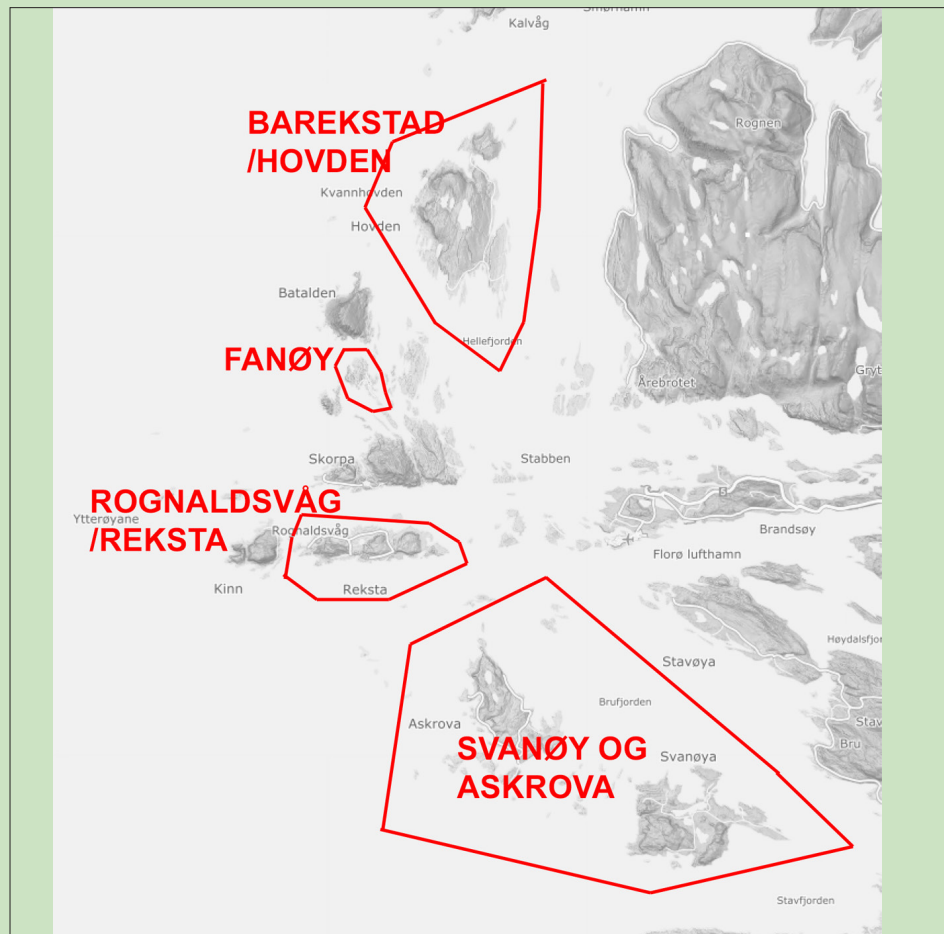

RUTE 50

Øy, Askrova.

Din lokale gjenbruksstasjon er Purkehola

Opningstid: mandag og onsdag kl 13.00-19.00 og torsdag kl 10.00 - 15.00
Gjenbruksstasjonen Purkehola finn du når du køyrer RV5 mot Førde (frå Flørø).
Sving til venstre 100m før Sundafjelltunnelen