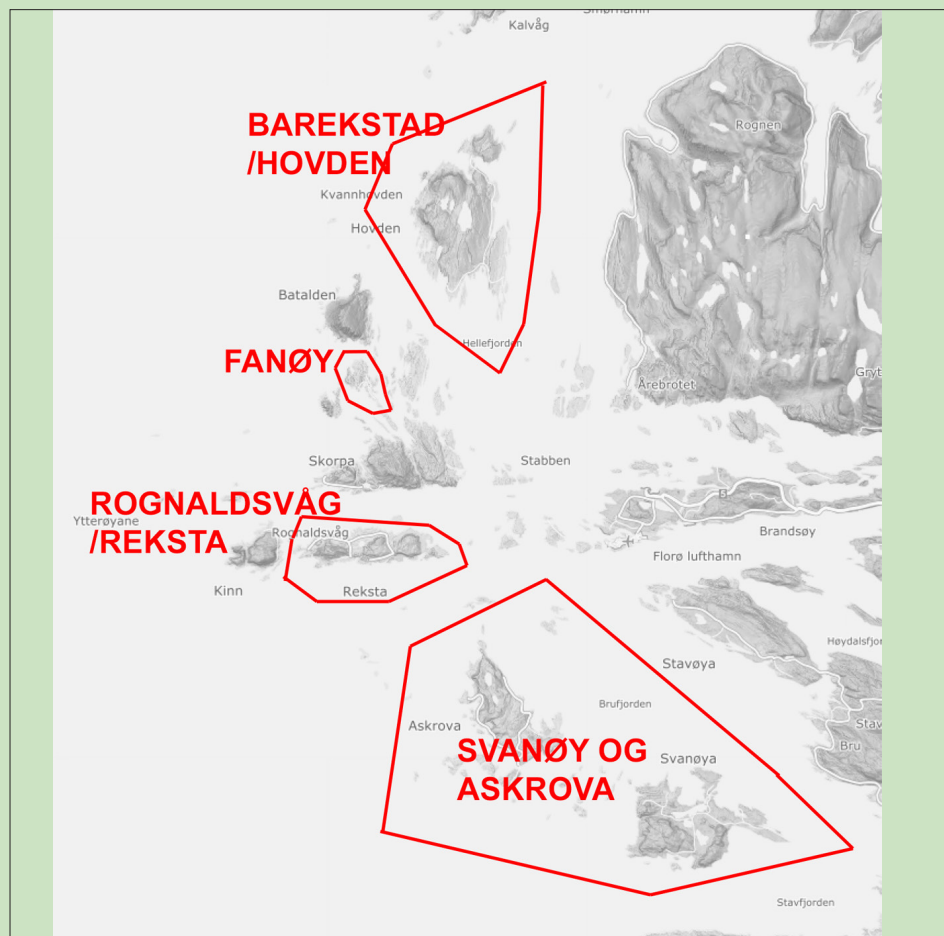

RUTE 54

Øy, Svanøy.

Din lokale gjenbruksstasjon er Purkehola

Opningstid: måndag og onsdag kl 13.00-19.00 og torsdag kl 10.00 - 15.00
Gjenbruksstasjonen Purkehola finn du når du køyrer RV5 mot Førde (frå Florø).
Sving til venstre 100m før Sundafjelltunnelen