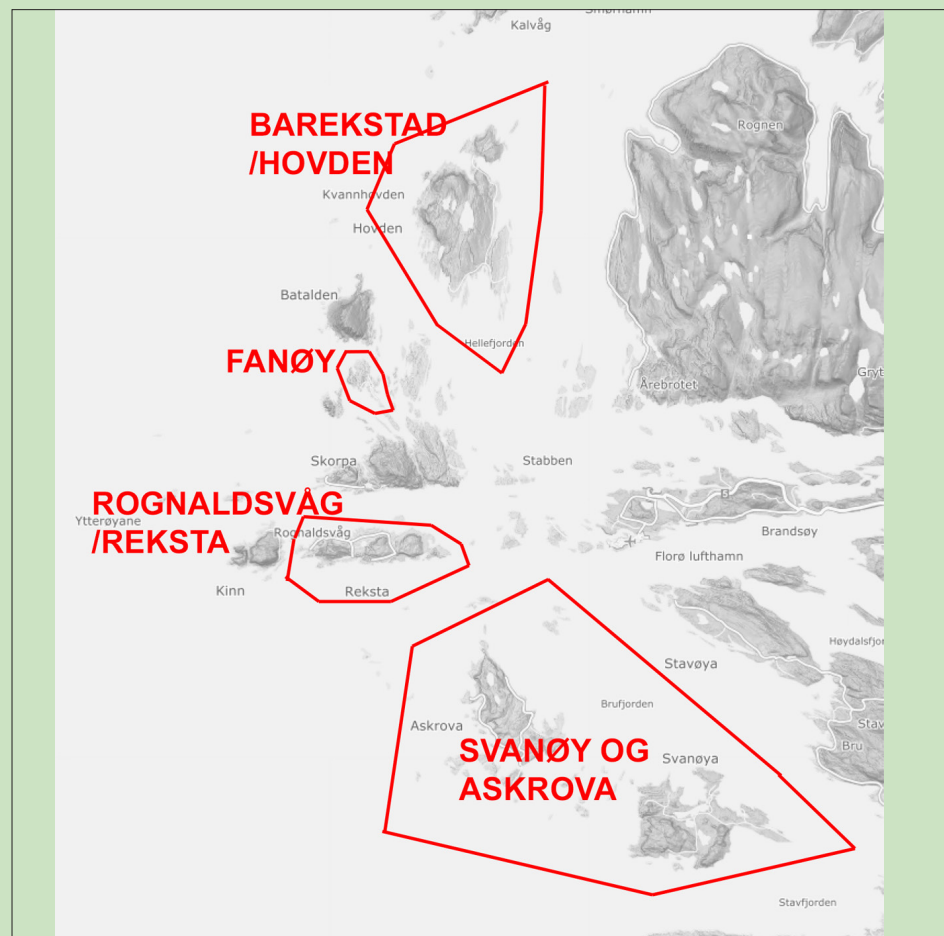

RUTE 51

Rognaldsvåg / Reksta

Din lokale gjenbruksstasjon er Purkehola

Opningstid: måndag og onsdag kl 13.00-19.00 og torsdag kl 10.00 - 15.00
Gjenbruksstasjonen Purkehola finn du når du køyrer RV5 mot Førde (frå Florø).
Sving til venstre 100m før Sundafjelltunnelen