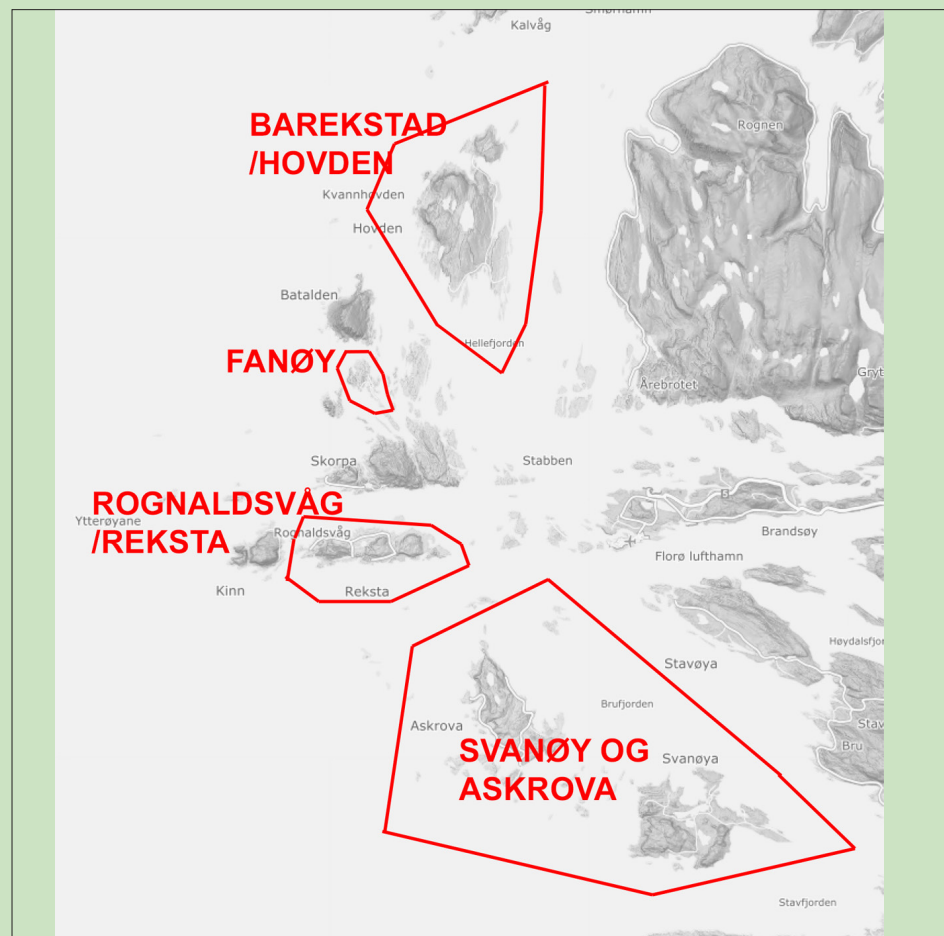

RUTE 52

Fanøy

Din lokale gjenbruksstasjon er Purkeholta

Opningstid: måndag og onsdag kl 13.00-19.00 og torsdag kl 10.00 - 15.00
Gjenbruksstasjonen Purkeholta finn du når du køyrer RV5 mot Førde (frå Florø).
Sving til venstre 100m før Sundafjelltunnelen