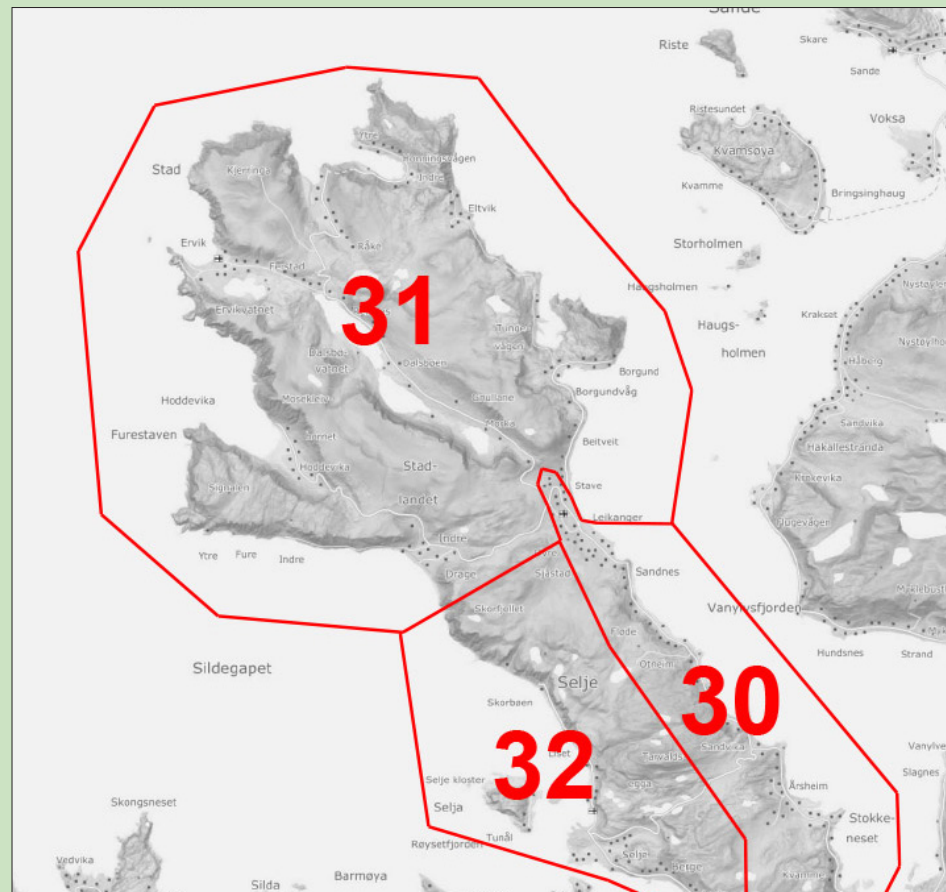

RUTE 31

Stave, Beitveit, Borgundvåg, Honningsvågen,
Ervika, Drage, Hoddevika.

**Din lokale gjenbruksstasjon er i
Selje kommunelageret**

Opningstider:

tysdag kl 15.30-20.00 og torsdag kl 12.00-15.30