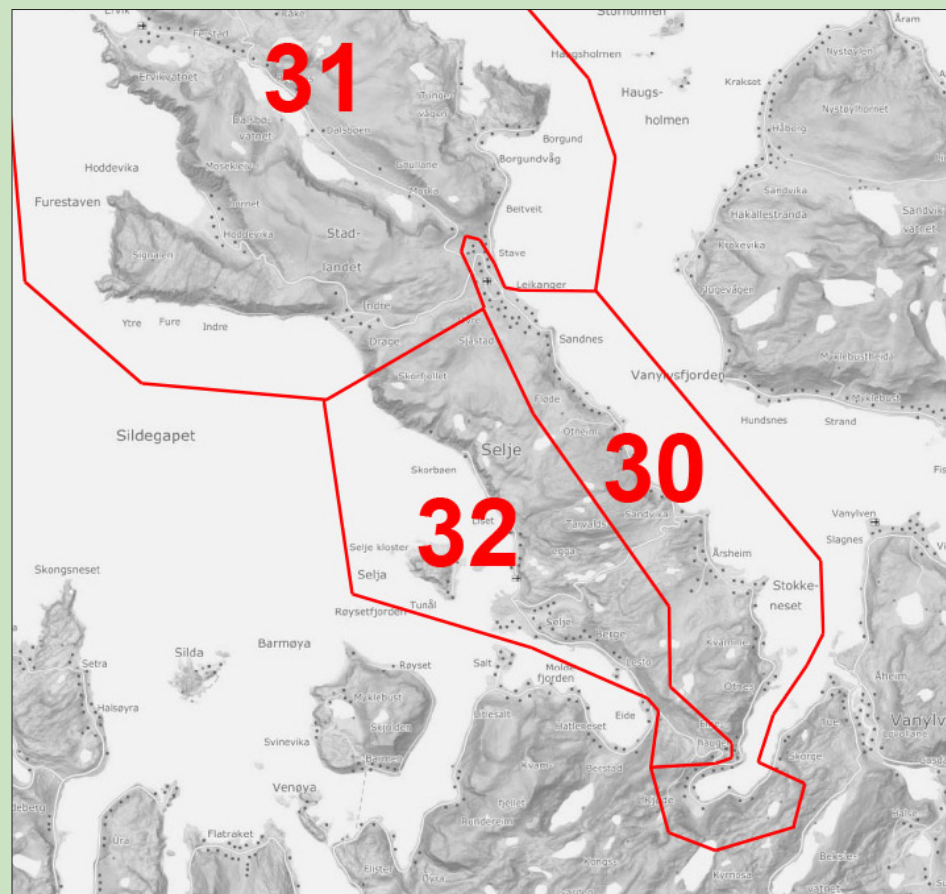

 Papir og sekk for plastemballasje
 Våtorganisk
 Restavfall
 Glas- og metallemballasje

**Alle dunkar må settast fram til
kl. 07.00 på dagen for tømning.**

RUTE 32

Skorbøen, Selje sentrum til kryss ved Eide.