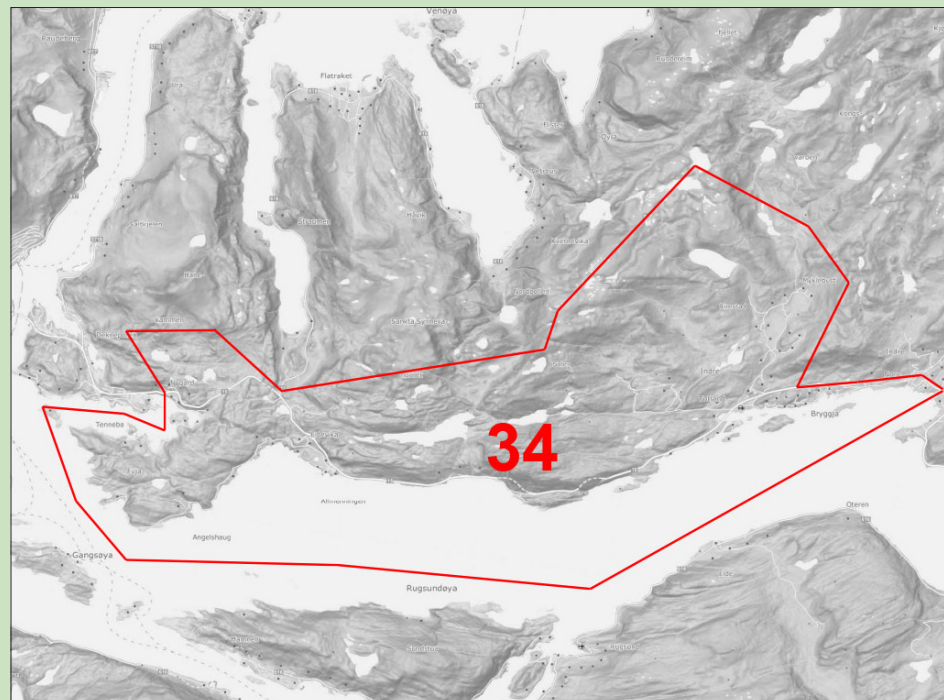

**Alle dunkar må settast fram til
kl. 07.00 på dagen for tømning.**

RUTE 34

Bryggja, Rimstad, Totland, Almeningen,
Eldevika, Angelshaug, Nygård.

**Din lokale gjenbruksstasjon er
STAD: Selje kommunelageret**