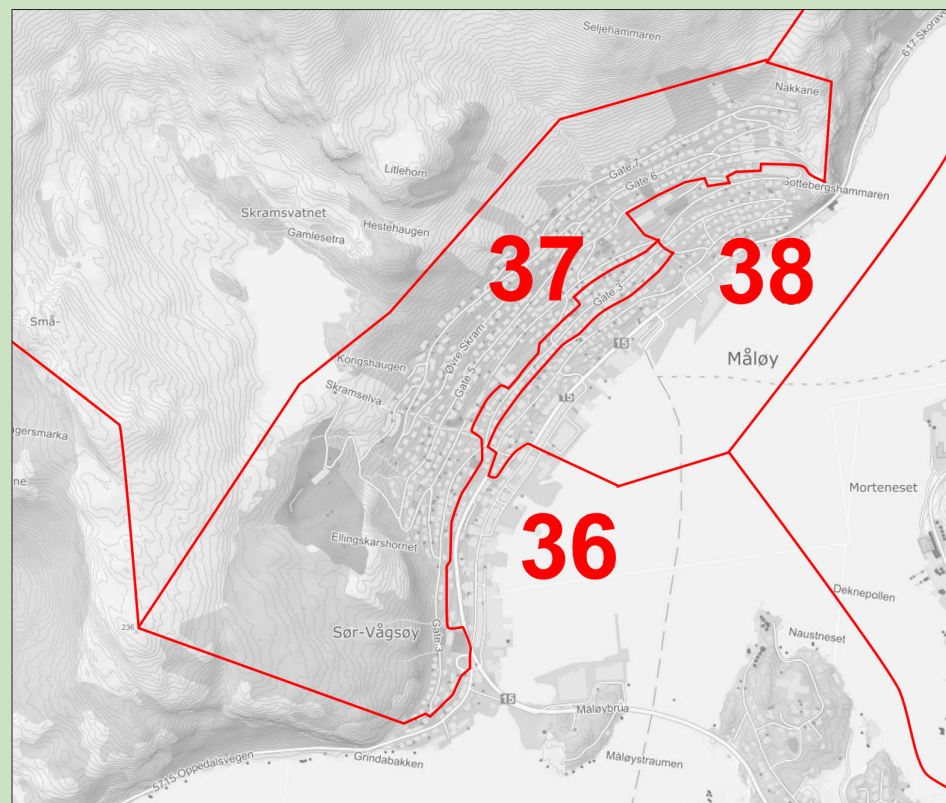

RUTE 37

Gate 3 frå Sæterneset til brannstasjonen, frå Gate 4 sør til Bamsebo.
Gate 5 frå Stadionvegen til krysset sør for Amonda Vista,
resten av øvre Måløy. Husevågøy

**Din lokale gjenbruksstasjon er
Vedvik gjenbruksstasjon**