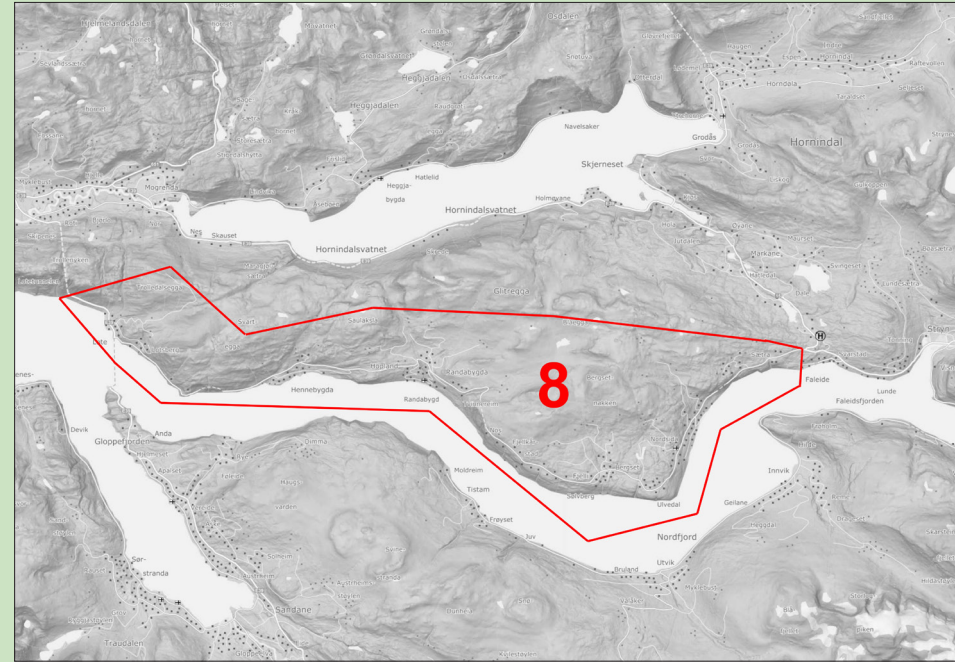

 Papir og sekk for
plastemballasje

 Våtorganisk

 Restavfall

 Glas- og
metallemballasje

**Alle dunkar må settast fram til
kl. 07.00 på dagen for tømning.**

RUTE 8

Panoramavegen, Lotsberg og Lote.

STRYN: Din lokale gjenbruksstasjon er på Svarstad
Opningstider: tysdag kl 12-19 og torsdag kl 12-19