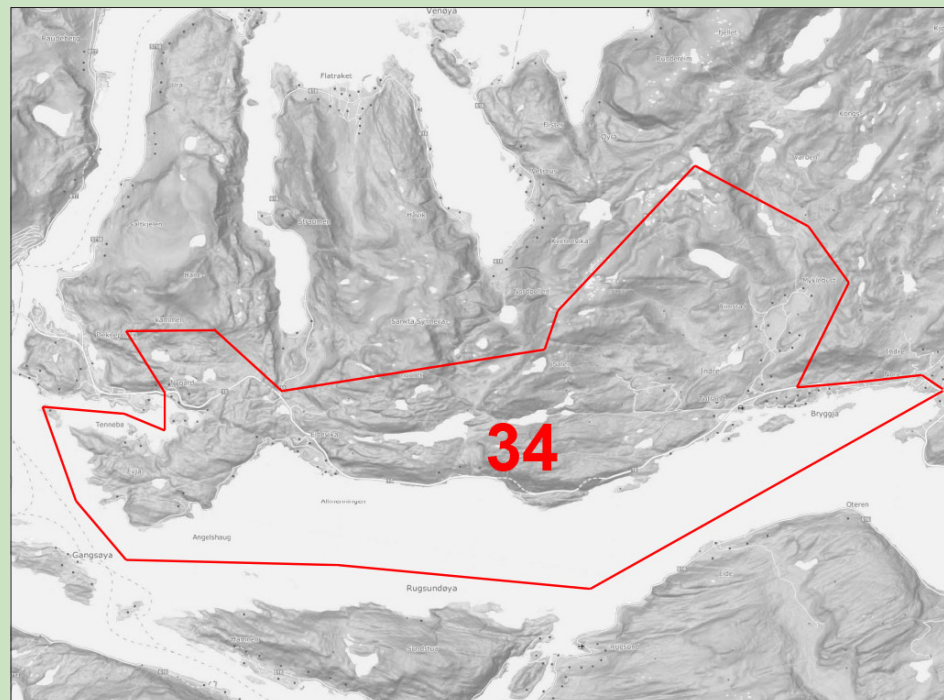

Restavfall og våtorganisk
Papir/plast og våtorganisk

**Alle dunkar må settast fram til
kl. 07.00 på dagen for tømning.**

RUTE 34

Bryggja, Rimstad, Totland, Almenningen,
Eldevika, Angelshaug, Nygård.

**Din lokale gjenbruksstasjon er
STAD: Selje kommunelageret**