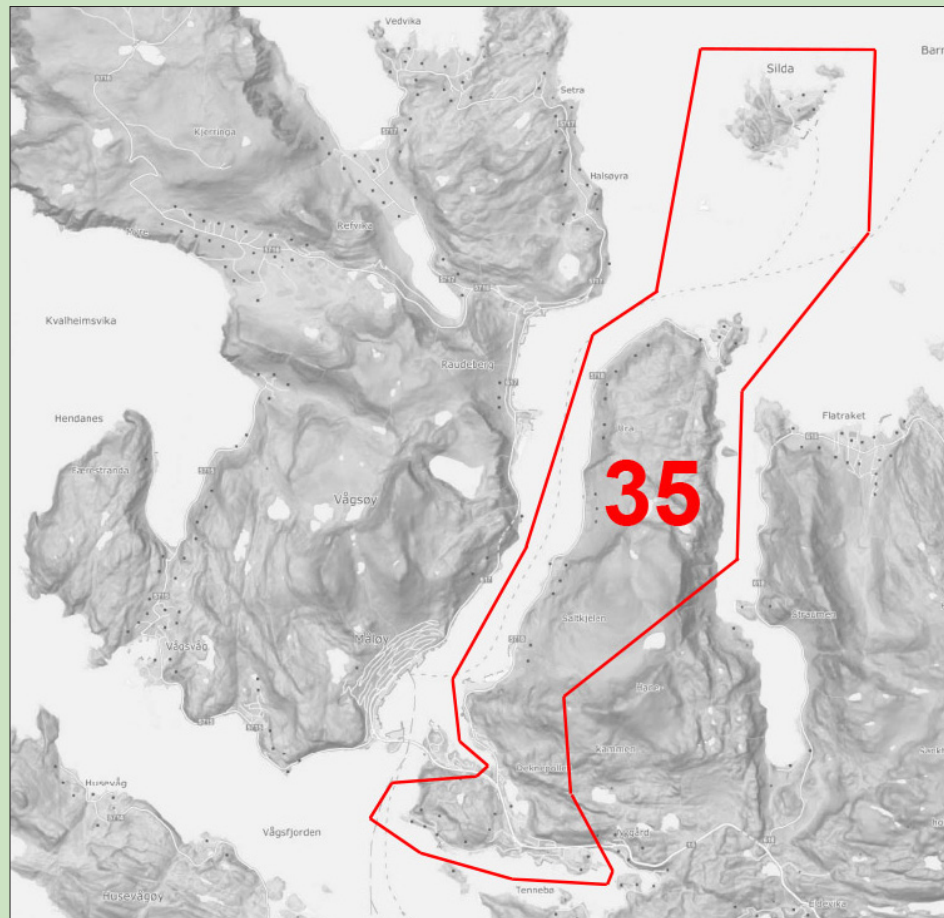

## RUTE 35

Skavøypollen, Tennebø, Deknepollen, Ulvesundvegen.

**Din lokale gjenbruksstasjon er  
Vedvik gjenbruksstasjon**

Opningstider: måndag 12:00-18:00 og torsdag 11:00-17:00  
Opningstidene gjeld frå 1. januar 2022