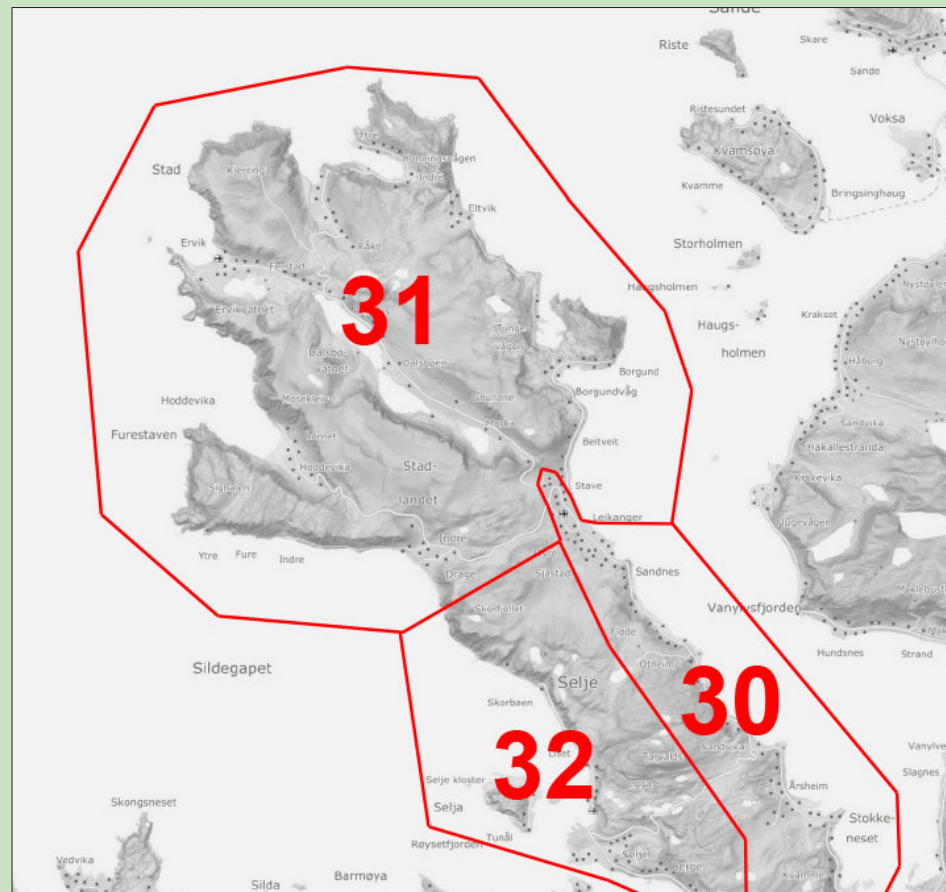

 Papir og sekk for plastemballasje
 Våtorganisk
 Restavfall
 Glas- og metallemballasje

**Alle dunkar må settast fram til
kl. 07.00 på dagen for tømning.**

RUTE 31

Stavem, Beitveit, Borgundvåg, Honningsvågen,
Ervika, Drage, Hoddevika.