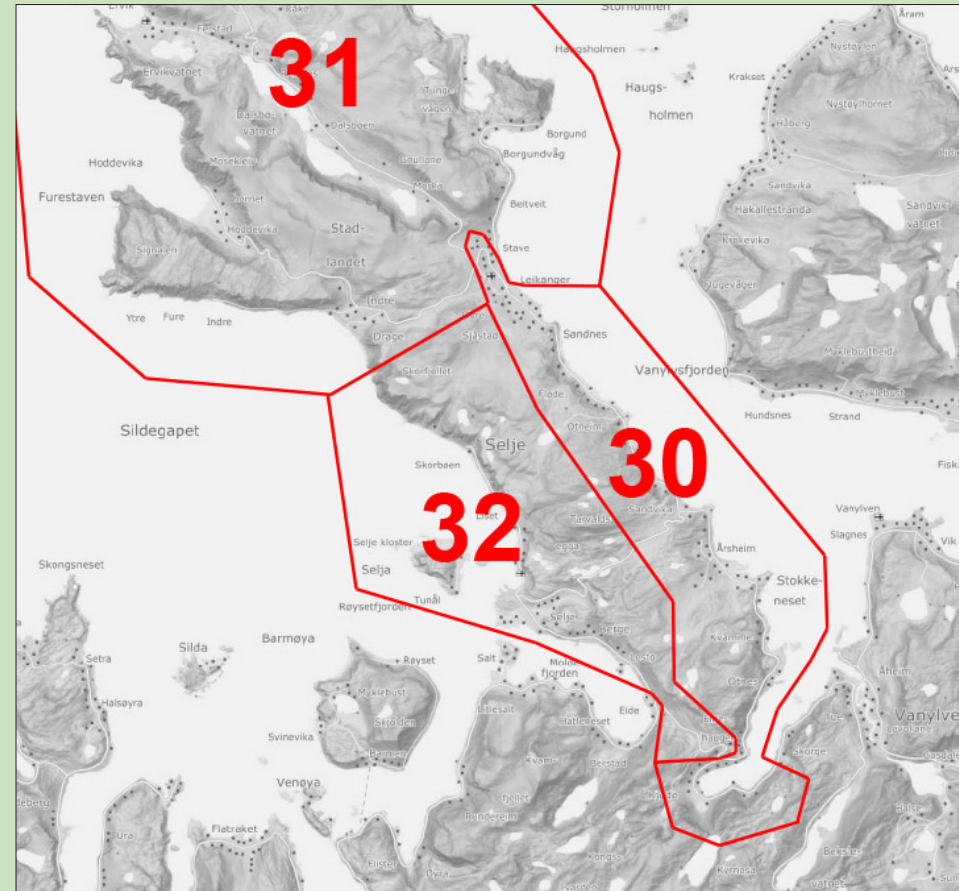

 Papir og sekk for plastemballasje
 Våtorganisk
 Restavfall
 Glas- og metallemballasje

**Alle dunkar må settast fram til
kl. 07.00 på dagen for tømning.**

RUTE 32

Skorbøen, Selje sentrum til kryss ved Eide.