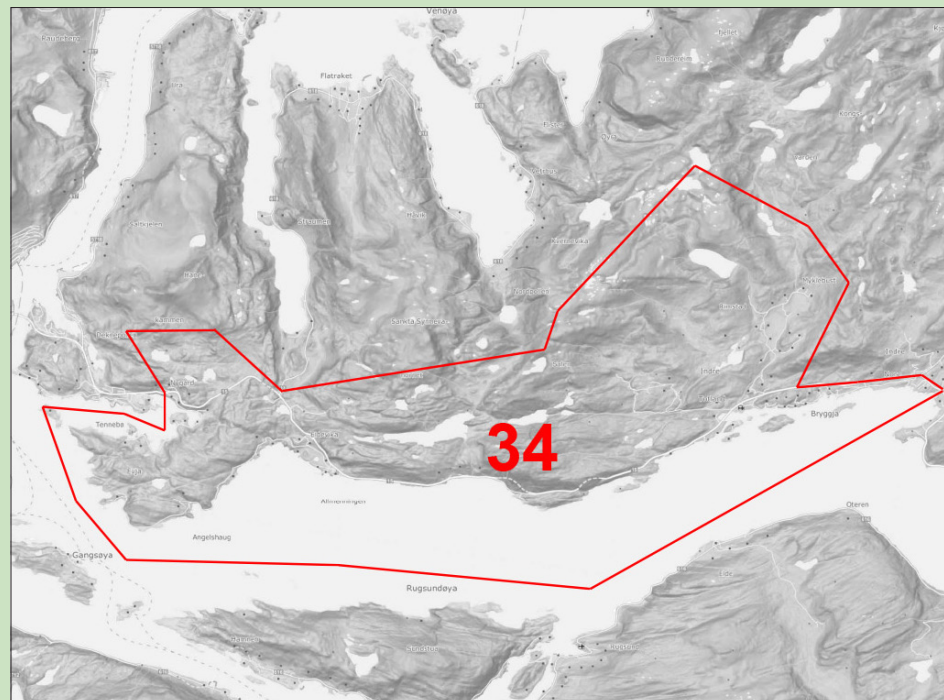

 Våtorganisk

 Restavfall

 Glas- og
metallemballasje

**Alle dunkar må settast fram til
kl. 07.00 på dagen for tømning.**

RUTE 34

Bryggja, Rimstad, Totland, Almeningen,
Eldevika, Angelshaug, Nygård.

Din lokale gjenbruksstasjon er