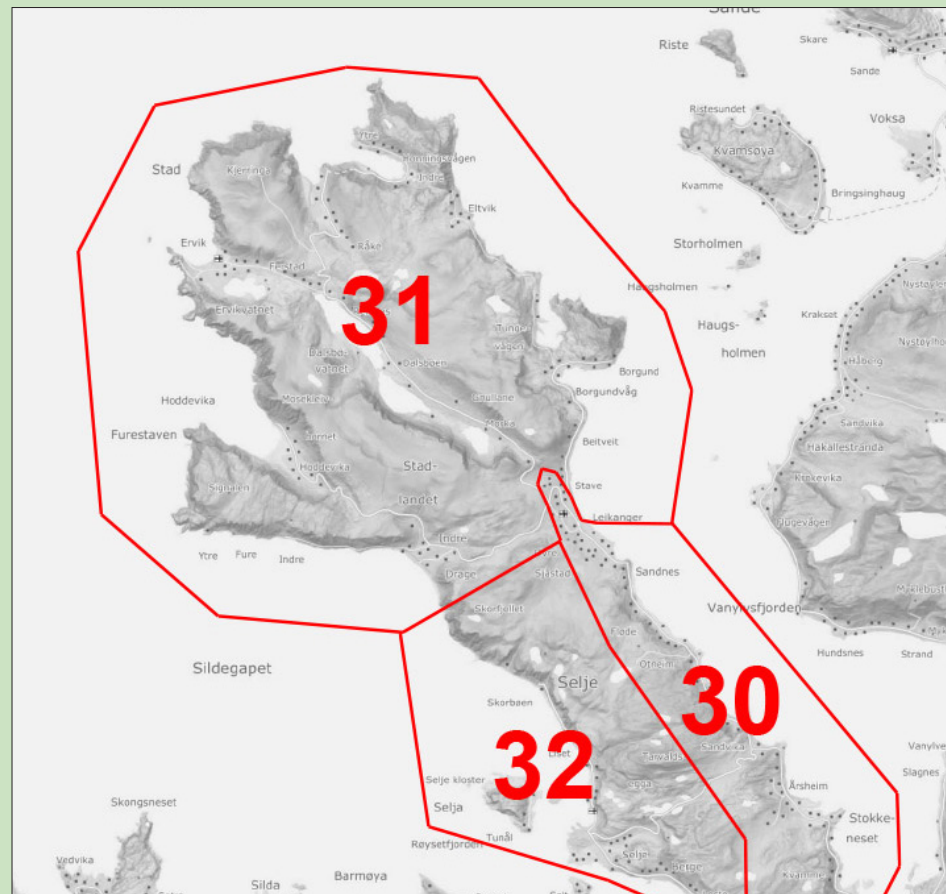

## RUTE 31

Stavem, Beitveit, Borgundvåg, Honningsvågen,  
Ervika, Drage, Hoddevika.

Din lokale gjenbruksstasjon er i  
Selje kommunelageret  
Opningstider: tysdag kl 14.00-19.00