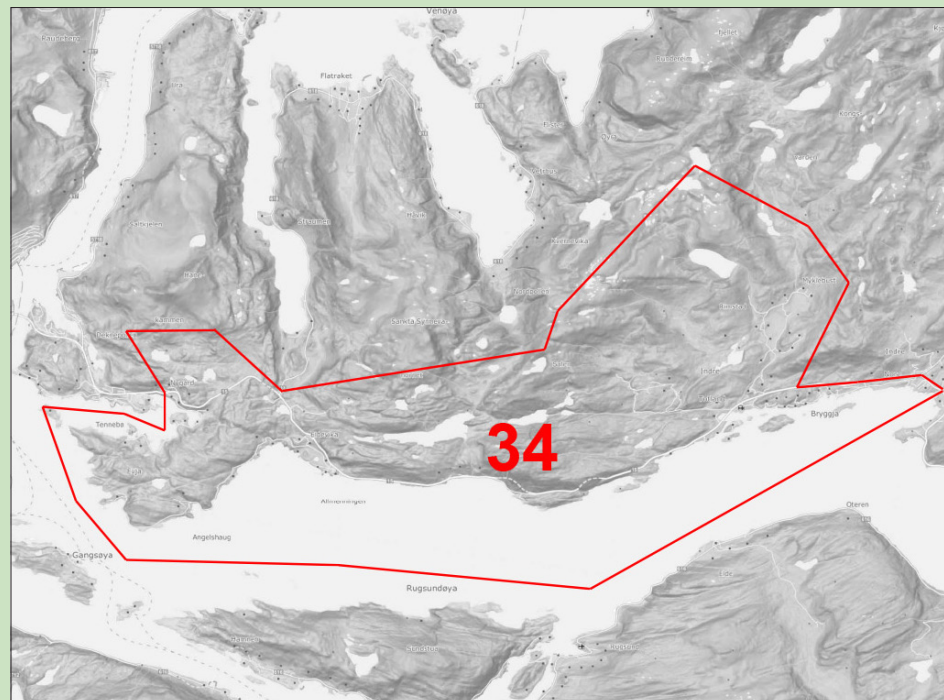

 Papir og sekk for
plastemballasje

 Våtorganisk

 Restavfall

 Glas- og
metallemballasje

Alle dunkar må settast fram til
kl. 07.00 på dagen for tømning.

RUTE 34

Bryggja, Rimstad, Totland, Almellingen,
Eldevika, Angelshaug, Nygård.