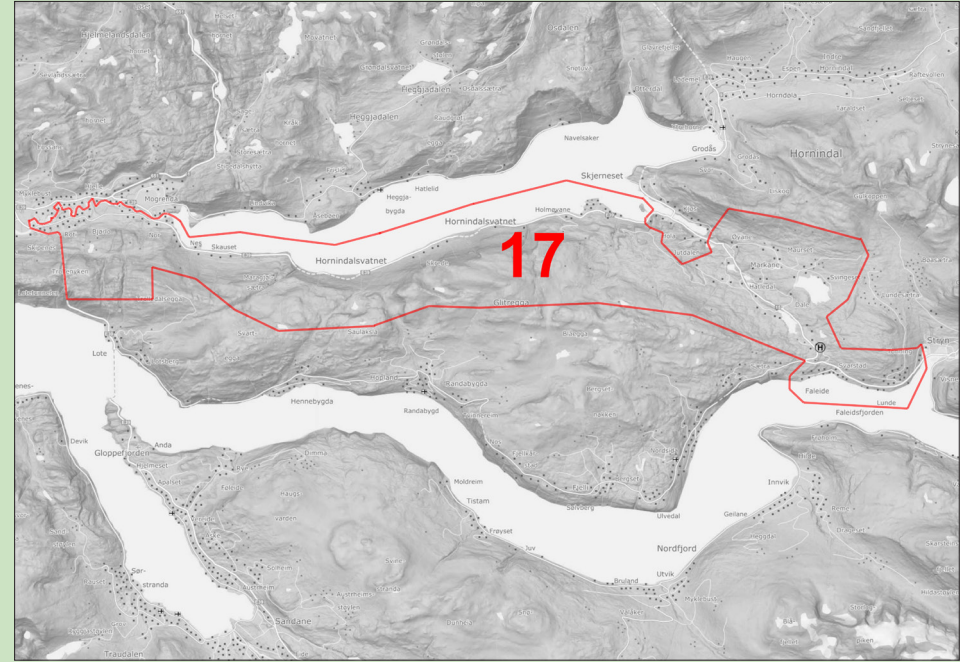

**Alle dunkar må settast fram til
kl. 07.00 på dagen for tømning.**

RUTE 17

Norsvegen frå Skipenes bru, Nor, Nes, langs Hornindalsvatnet,
Markane, Faleide, Vinsrygg til Vik.

STRYN: Din lokale gjenbruksstasjon er på Svarstad
Opningstider: tysdag kl 12-19 og torsdag kl 12-19