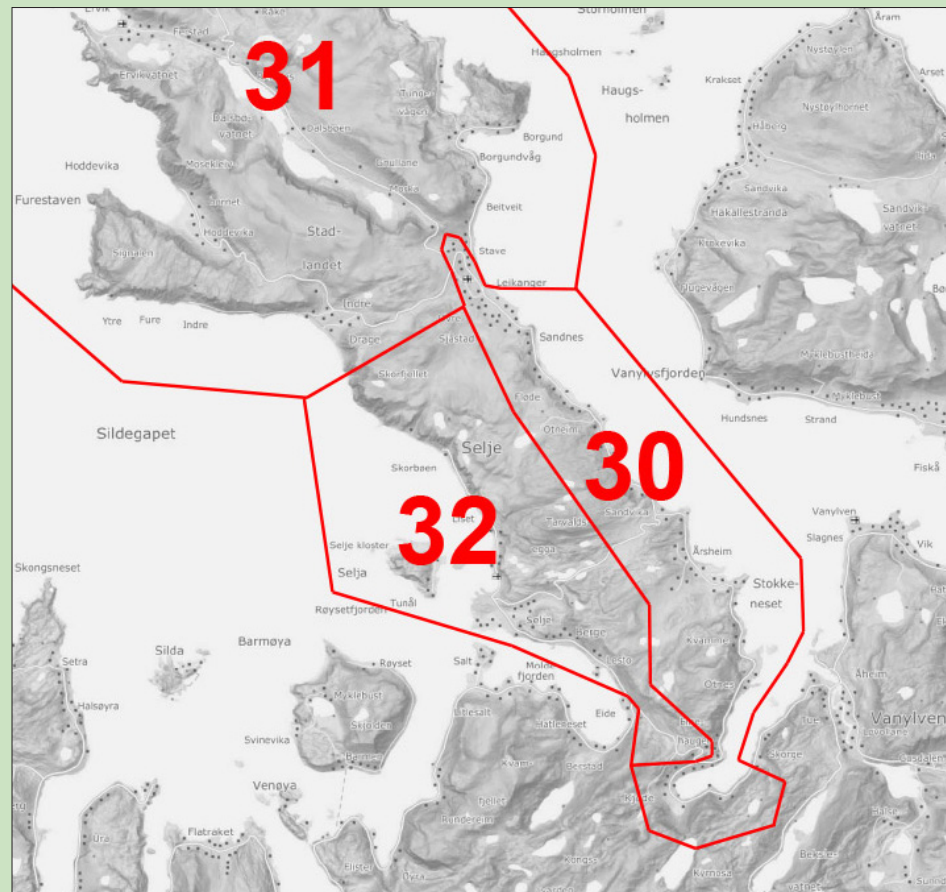

## RUTE 30

Kjøde, Stokkenes, Sandvika, Otnheim,  
Leikanger til kryss på Nedre Sjøstad og til Dragesvingen.

Din lokale gjenbruksstasjon er i  
Selje kommunelageret  
Opningstider: tysdag kl 14.00-19.00