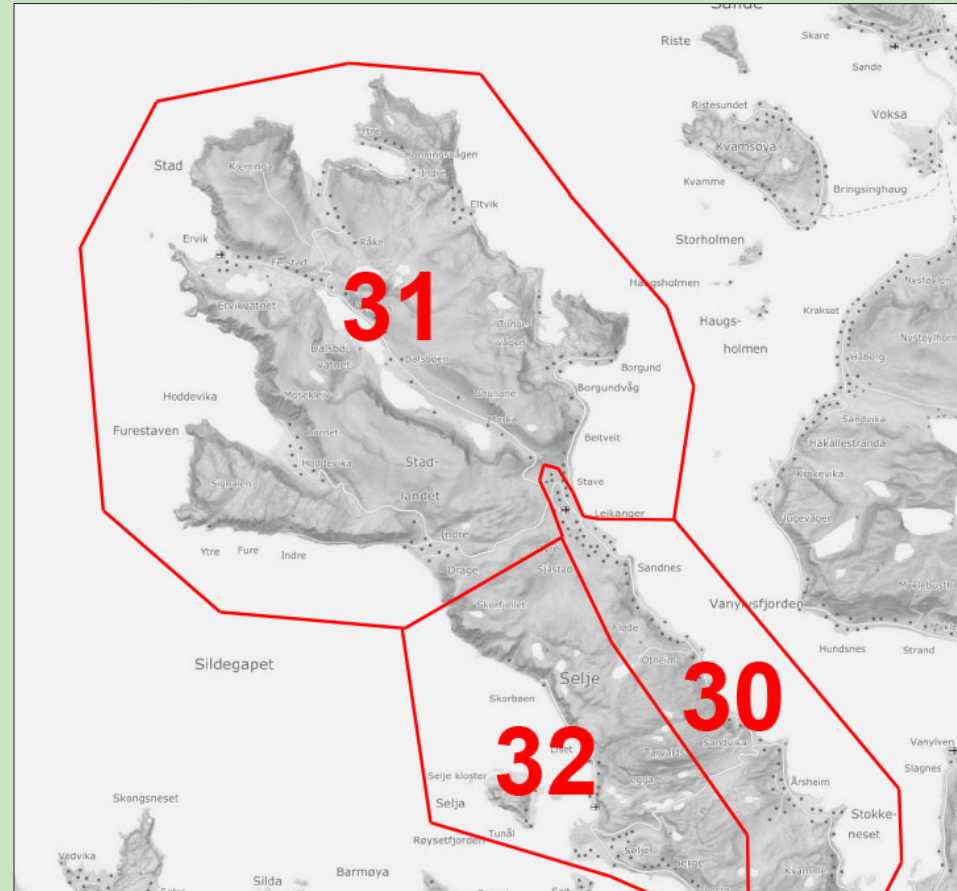

Alle dunkar må settast fram til
kl. 07.00 på dagen for tømning.

RUTE 31

Stavem, Beitveit, Borgundvåg, Honningsvågen,
Ervika, Drage, Hoddevika.

Din lokale gjenbruksstasjon er i
Selje kommunelageret
Opningstider: tysdag kl 14.00-19.00