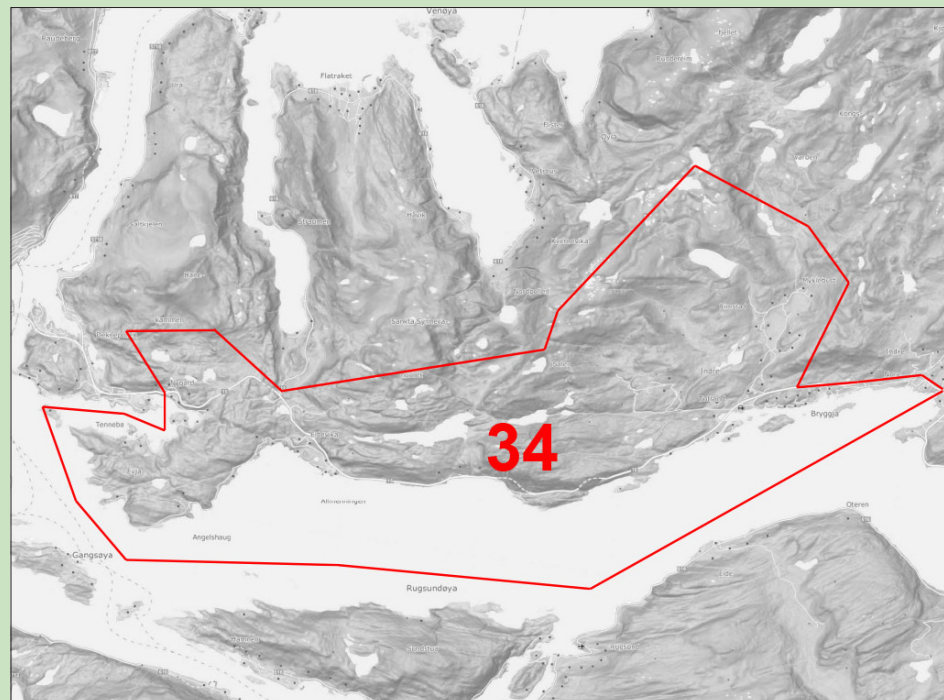

RUTE 34

Bryggja, Rimstad, Totland, Almeningen,
Eldevika, Angelshaug, Nygård.

Din lokale gjenbruksstasjon er i
Selje kommunelageret
Opningstider: tysdag kl 14.00-19.00

KINN: Din lokale gjenbruksstasjon er
Vedvik gjenbruksstasjon
Opningstider: måndag 12:00-18:00 og torsdag 11:00-17:00
Opningstidene gjeld frå 1. januar 2022