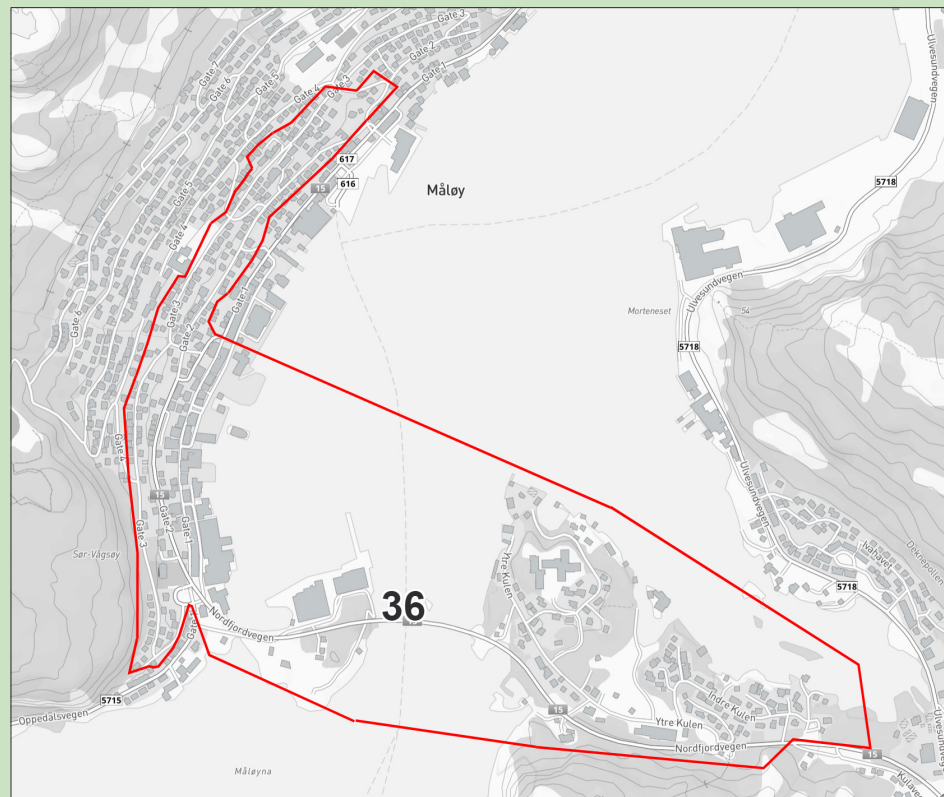

Papir og sekk for plastemballasje
 Våtorganisk
 Restavfall
 Glas- og metallemballasje

**Alle dunkar må settast fram til
kl. 07.00 på dagen for tømning.**

RUTE 36

Indre og Ytre Kulen, Sjøgata til Selstadgården,
Gate 1 frå heimevernshuset til Nordea,
Gate 2 frå brua til Skolevegen,
Gate 3 frå Skolevegen til Sæterneset.