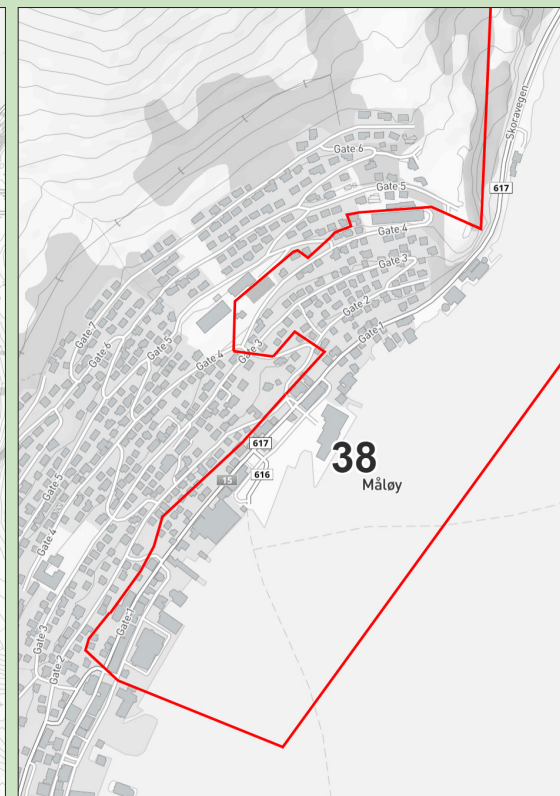

Papir/plast og våtorganisk
Restavfall og våtorganisk

 Papir og sekk for
plastemballasje

 Våtorganisk

 Restavfall

 Glas- og
metallemballasje

Alle dunkar må settast fram til
kl. 07.00 på dagen for tømning.

RUTE 38