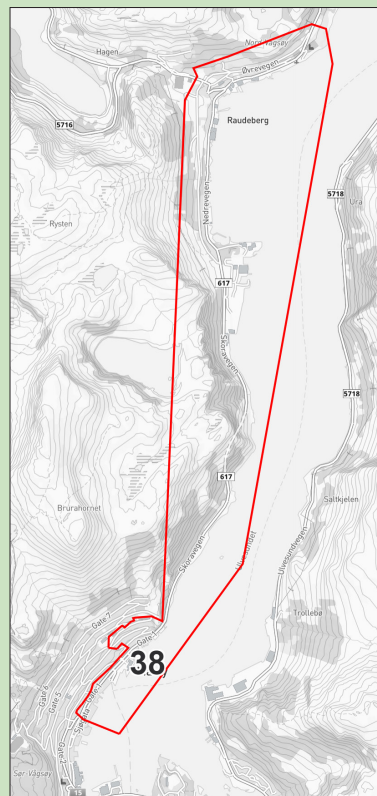

Papir/plast og våtorganisk
Restavfall og våtorganisk

 Papir og sekk for
plastemballasje

 Våtorganisk

 Restavfall

 Glas- og
metallemballasje

Alle dunkar må settast fram til
kl. 07.00 på dagen for tømning.

RUTE 38