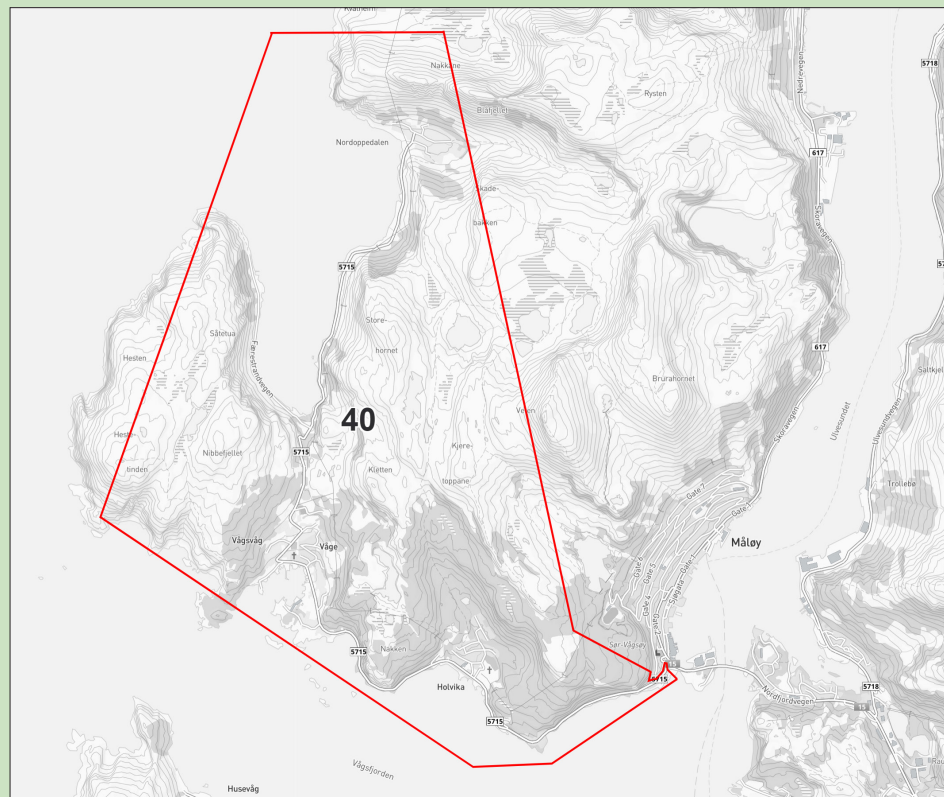

Alle dunkar må settast fram til  
kl. 07.00 på dagen for tømning.