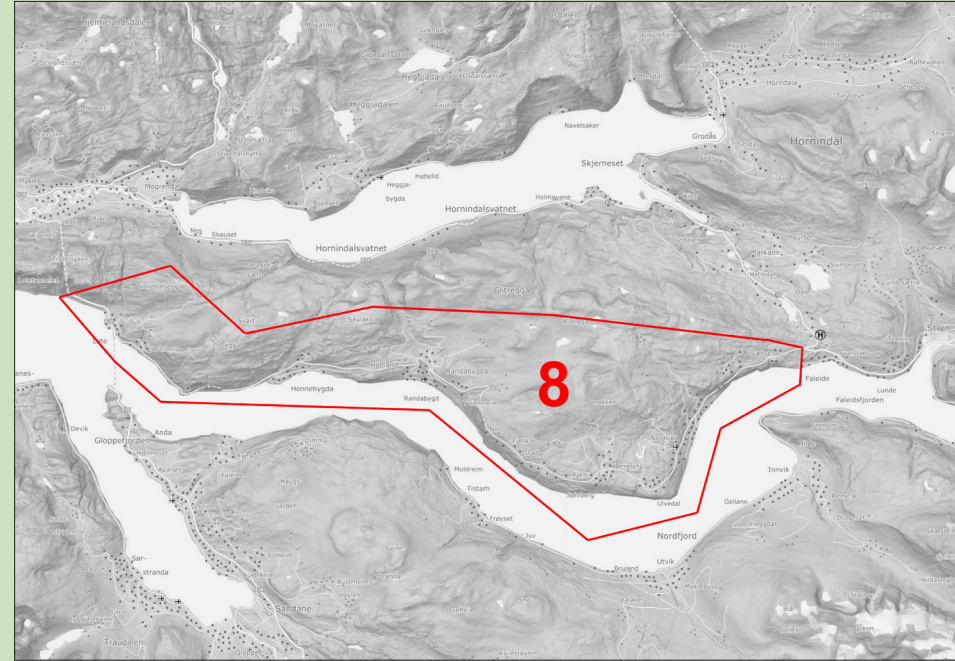

## RUTE 8

Panoramavegen, Lotsberg og Lote.

**STRYN:** Din lokale gjenbruksstasjon er på Svarstad

Opningstider: tysdag kl 12-19 og torsdag kl 12-19

**STAD:** Din lokale gjenbruksstasjon er i  
Industriområdet Haugen (Ortra)