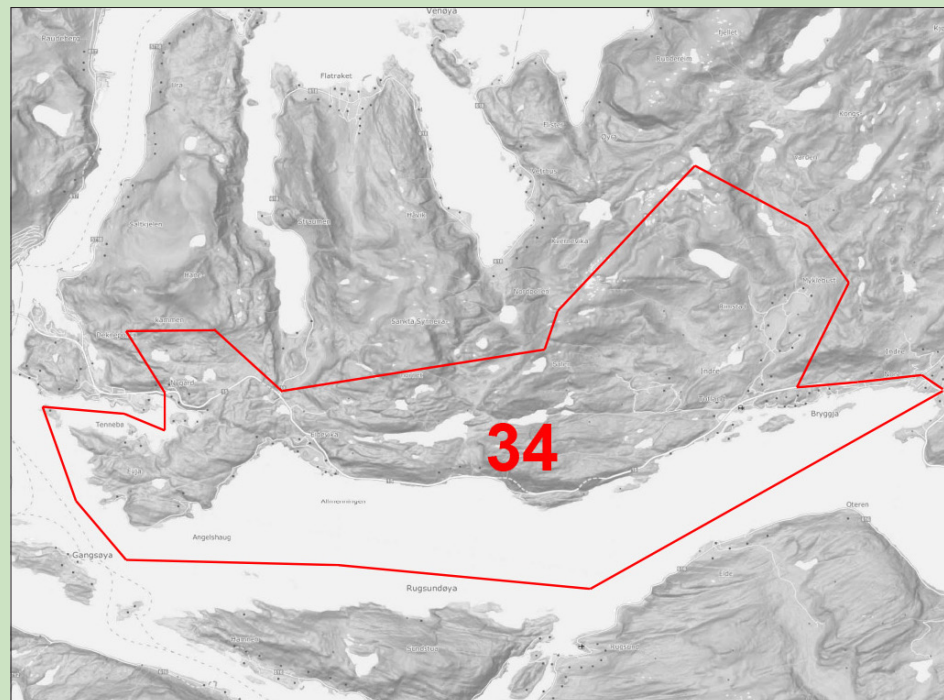

 Papir og sekk for plastemballasje

 Våtorganisk

 Restavfall

 Glas- og metallemballasje

**Alle dunkar må settast fram til
kl. 07.00 på dagen for tømning.**

RUTE 34

Bryggja, Rimstad, Totland, Almellingen,
Eldevika, Angelshaug, Nygård.