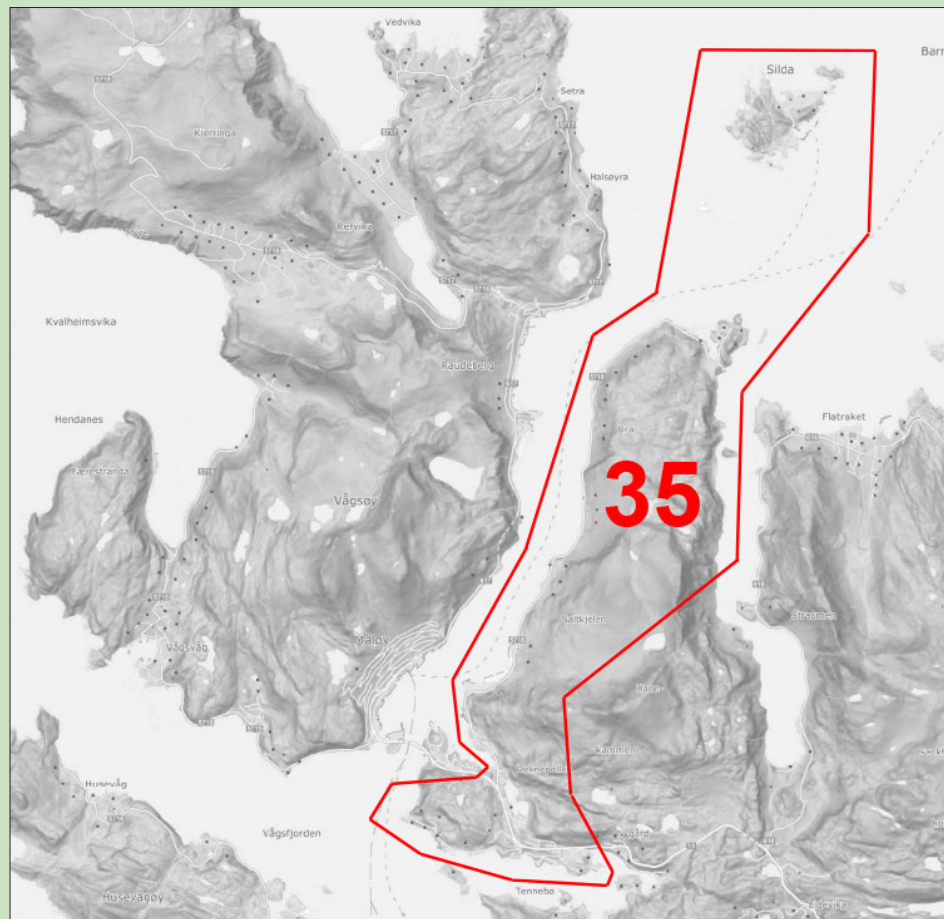

RUTE 35

Skavøypollen, Tennebo, Deknepollen, Ulvesundvegen.

Din lokale gjenbruksstasjon er
Vedvik gjenbruksstasjon

Opningstider: mandag 12:00-18:00 og torsdag 11:00-17:00