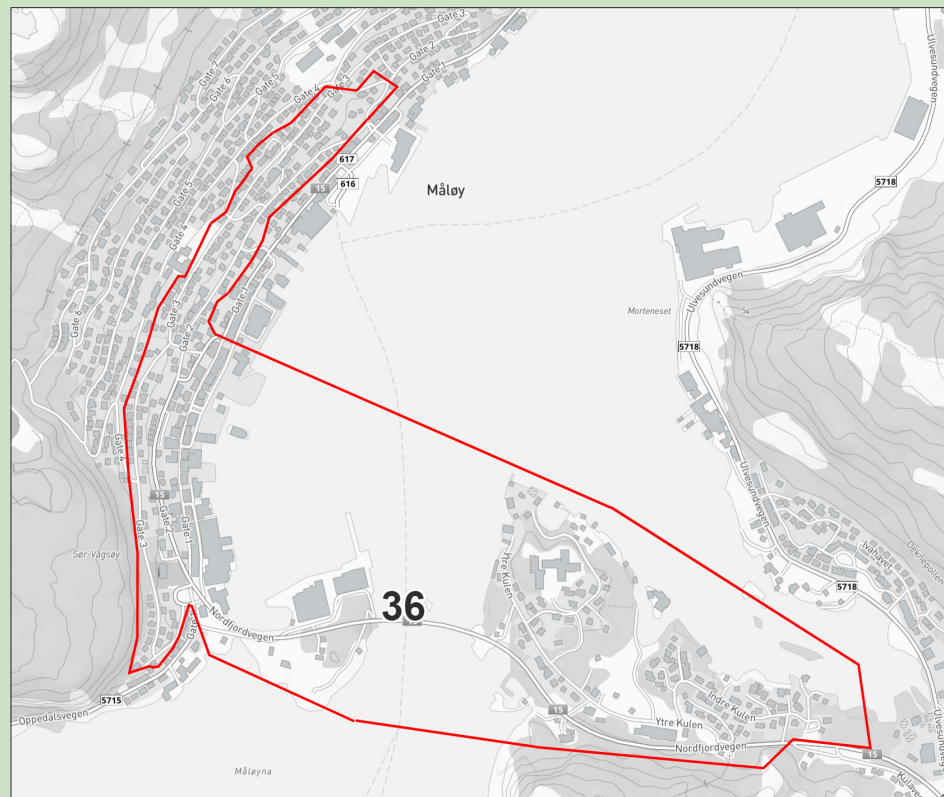

RUTE 36

Indre og Ytre Kulen, Sjøgata til Selstadgården,
Gate 1 frå heimevernshuset til Nordea,
Gate 2 frå brua til Skolevegen,
Gate 3 frå Skolevegen til Sæterneset.

Din lokale gjenbruksstasjon er
Vedvik gjenbruksstasjon