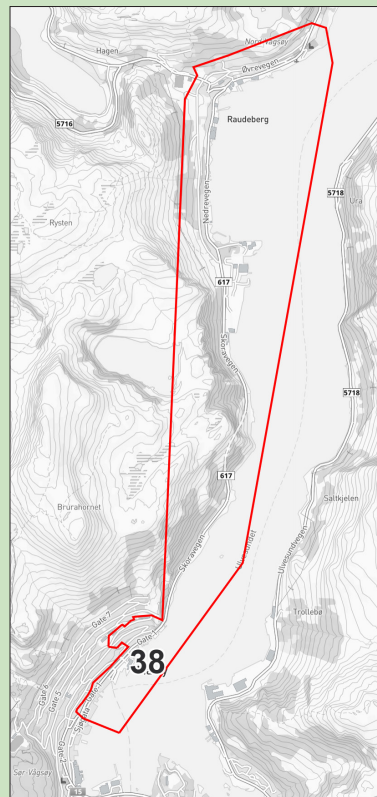

**Alle dunkar må settast fram til  
kl. 07.00 på dagen for tømning.**