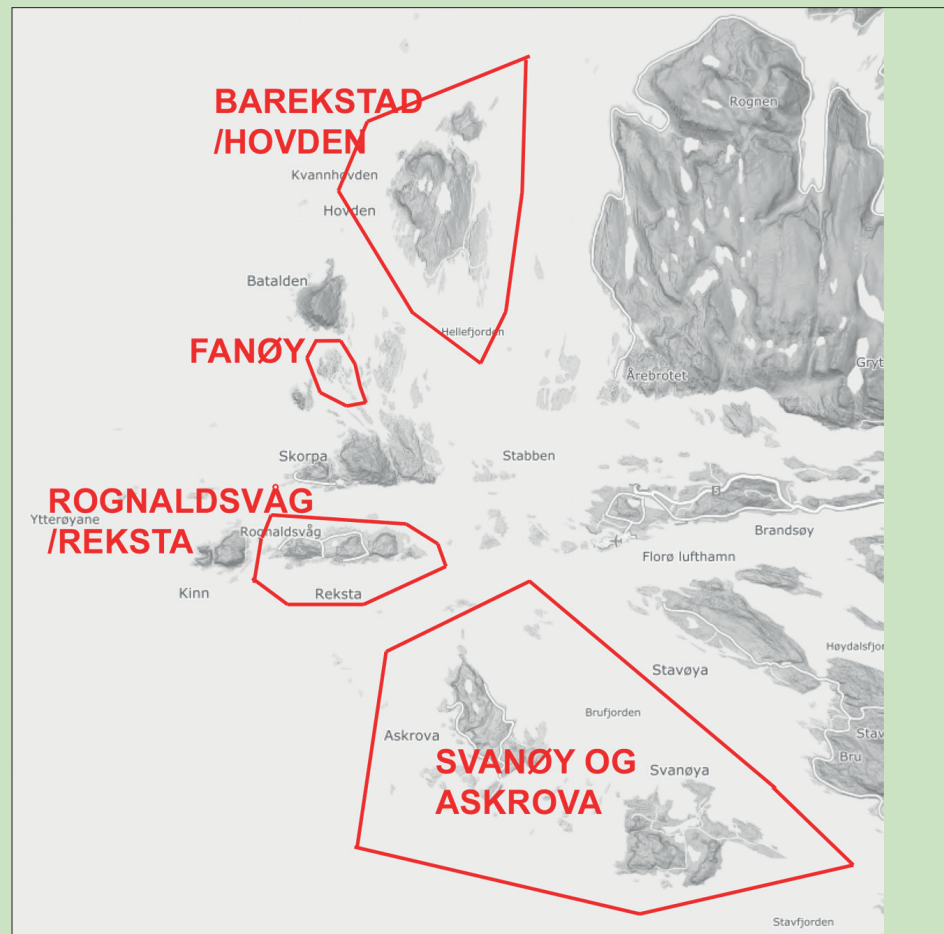

## RUTE 50

Askrova

**Din lokale gjenbruksstasjon er Purkehola**

Opningstid: måndag og onsdag kl 13.00-19.00 og torsdag kl 10.00 - 15.00  
Gjenbruksstasjonen Purkehola finn du når du køyrer RV5 mot Førde (frå Florø). Sving til  
venstre 100m før Sundafjelltunnelen