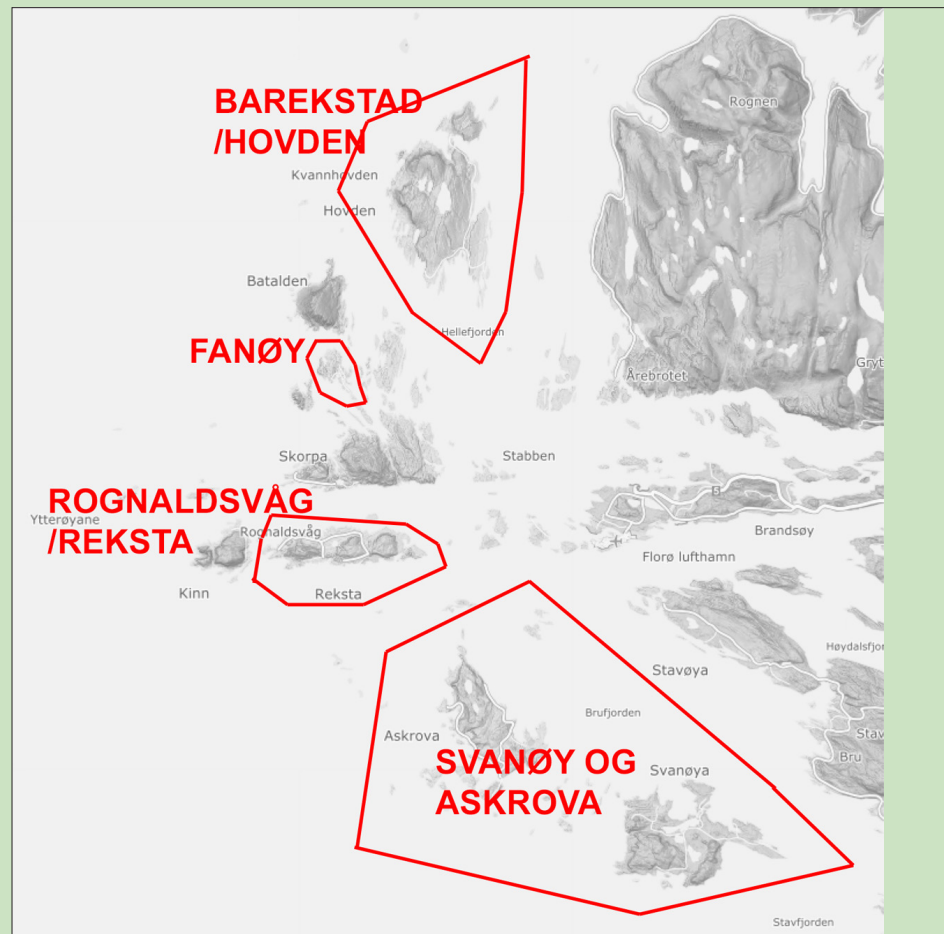

## RUTE 51

Rognaldsvåg / Reksta

**Din lokale gjenbruksstasjon er Purkehola**

Opningstid: mandag og onsdag kl 13.00-19.00 og torsdag kl 10.00 - 15.00  
Gjenbruksstasjonen Purkehola finn du når du køyrer RV5 mot Førde (frå Florø). Sving til  
venstre 100m før Sundafjelltunnelen