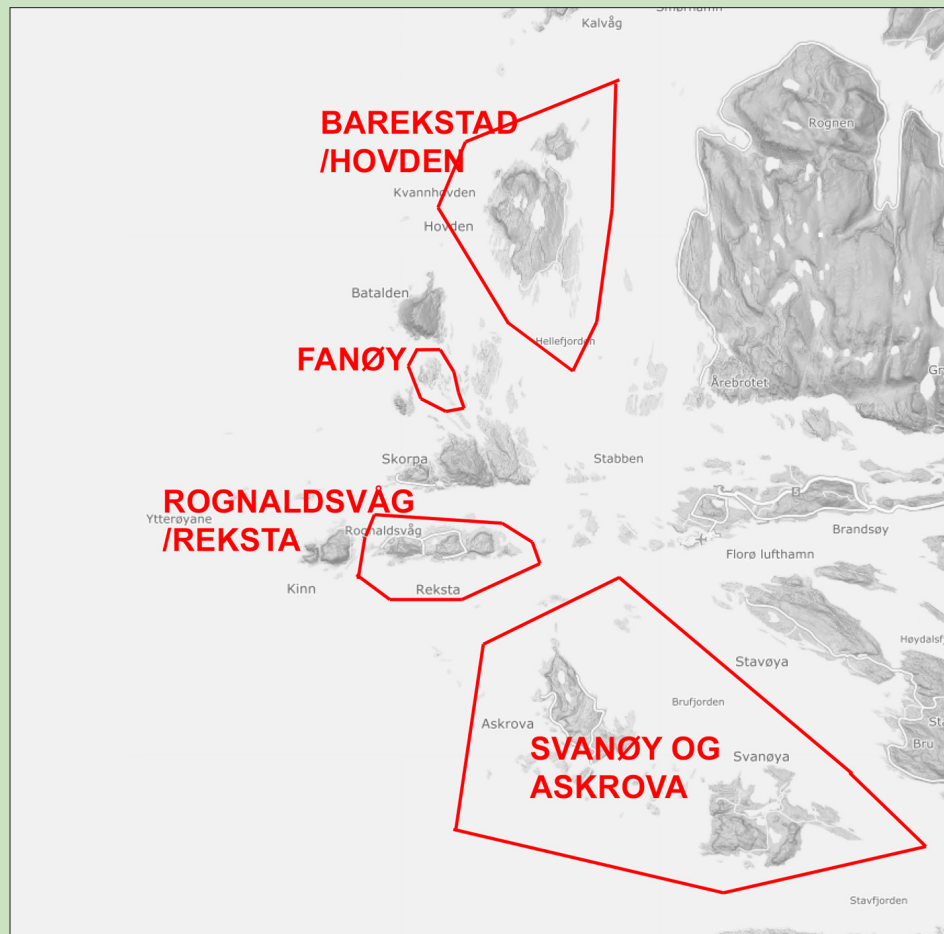

RUTE 52

Fanøy

Din lokale gjenbruksstasjon er Purkehola

Opningstid: måndag og onsdag kl 13.00-19.00 og torsdag kl 10.00 - 15.00
Gjenbruksstasjonen Purkehola finn du når du køyrer RV5 mot Førde (frå Florø). Sving til
venstre 100m før Sundafjelltunnelen