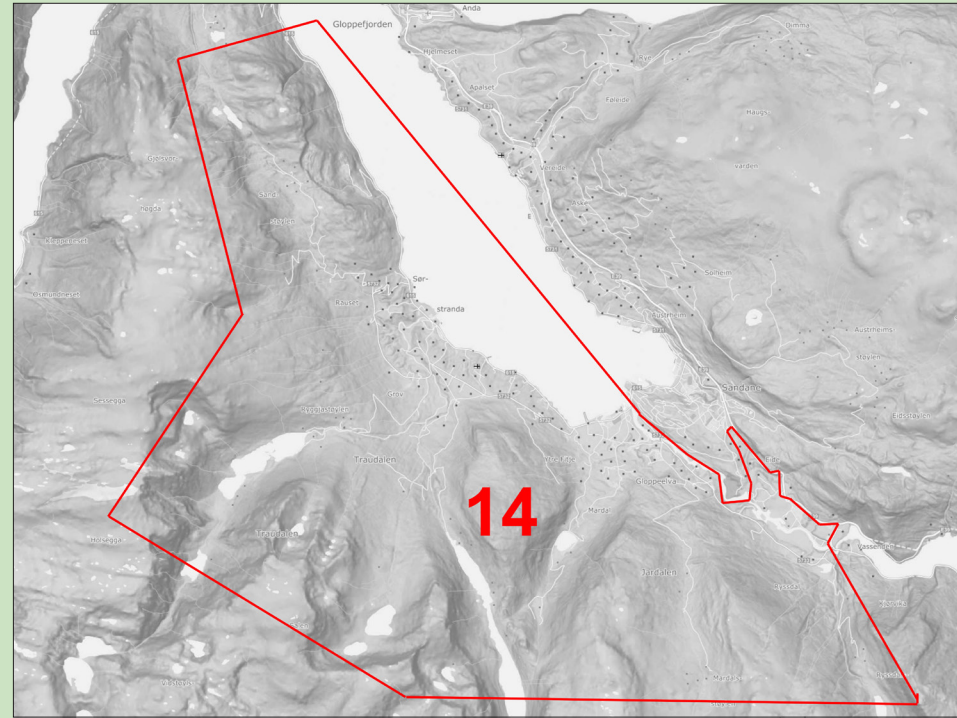

Alle dunkar må settast fram til  
kl. 07.00 på dagen for tømning.