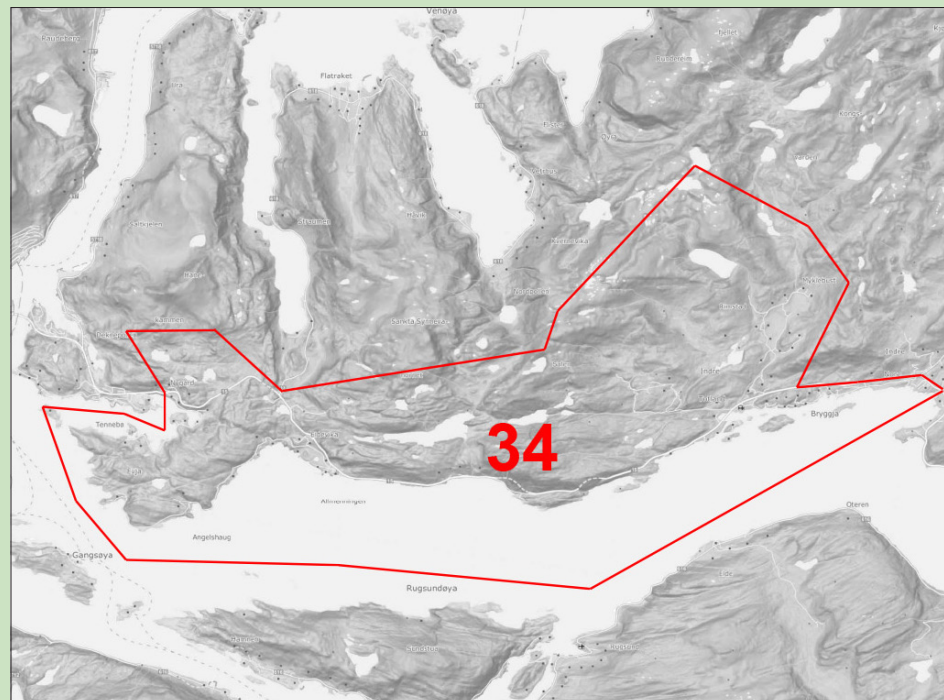

RUTE 34

Bryggja, Rimstad, Totland, Almellingen,
Eldevika, Angelshaug, Nygård.

Din lokale gjenbruksstasjon er i
Selje kommunelageret
Opningstider: tysdag kl 14.00-19.00

KINN: Din lokale gjenbruksstasjon er
Vedvik gjenbruksstasjon
Opningstider: måndag 12:00-18:00 og torsdag 11:00-17:00