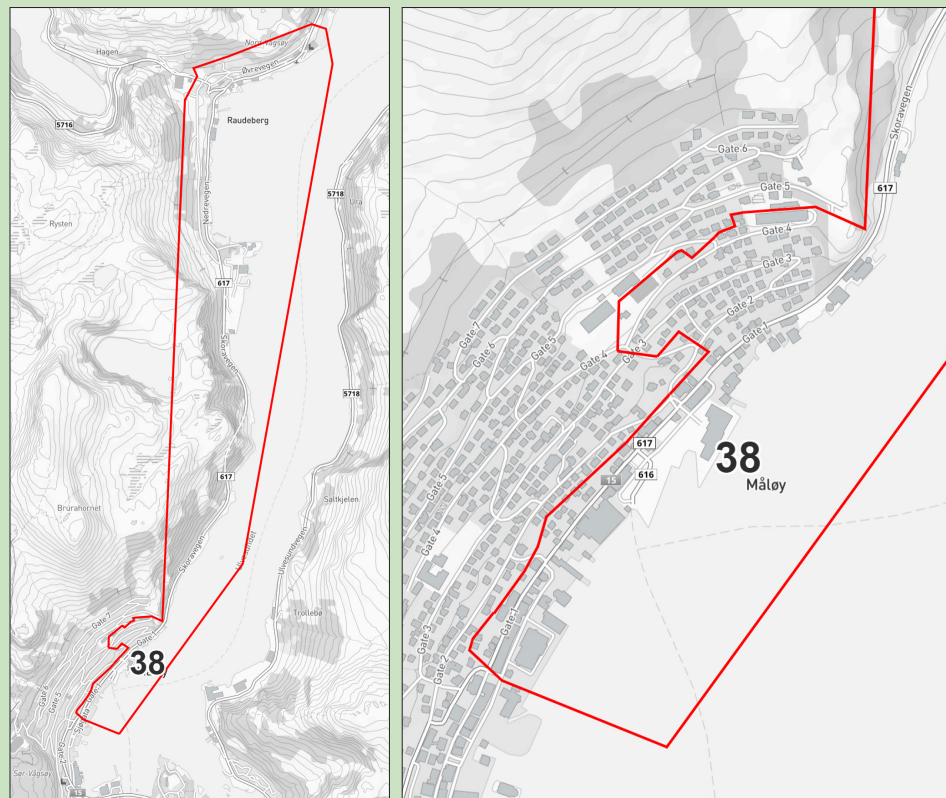

## RUTE 38

Raudeberg, Gate 1 frå Televerket til Gotteberg, Gate 2 frå Skolevegen til Gotteberg, Gate 3 frå Bamsebo til Gotteberg, Gate 4 frå Bamsebo til og med Amonda Vista.

Din lokale gjenbruksstasjon er  
Vedvik gjenbruksstasjon